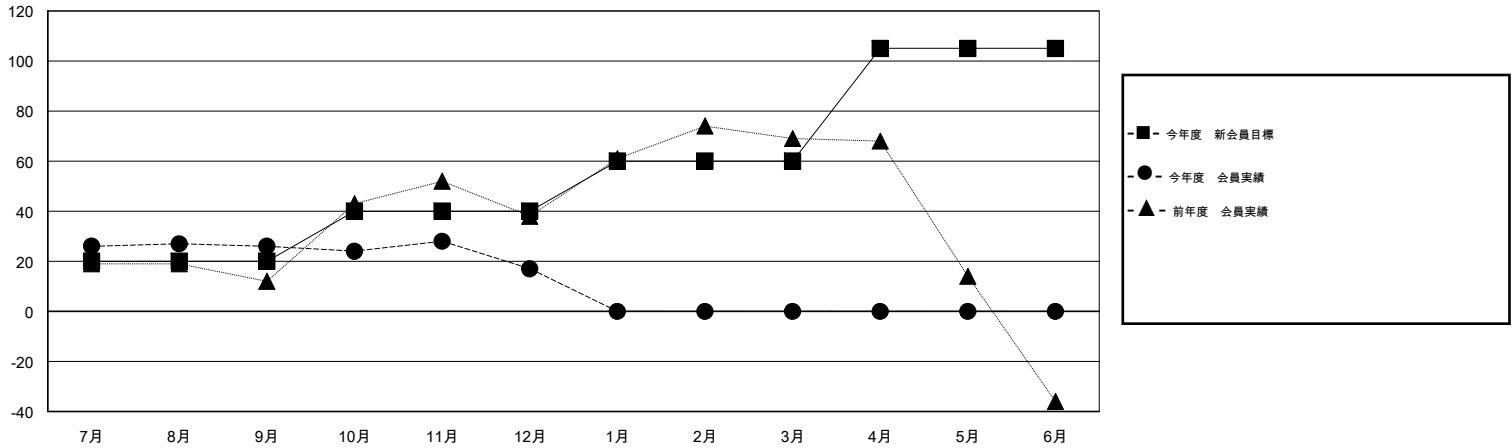

# MONTHLY MEMBERSHIP PROGRESS REPORT

District 331 C

Results as of: 12/31/2016

GMT: Masayuki Kaneko

地域 JAPAN

GMT会則地域 5-Jap

クラブ				
結果 : 2016-2017				
四半期	新クラブ目標	新クラブ	解散クラブ	純増 / 減
7月/8月/9月	0	0	0	0
10月/11月/12月	0	0	0	0
1月/2月/3月	0	0	0	0
4月/5月/6月	1	0	0	0

名				
結果 : 2016-2017				
四半期	新会員目標	チャーターメン バー / 新会員	退会者	純増 / 減
7月/8月/9月	20	58	32	26
10月/11月/12月	20	10	19	-9
1月/2月/3月	20	0	0	0
4月/5月/6月	45	0	0	0

新クラブ目標及び実績累計

会員目標及び実績累計

解散クラブ: 0	32 CLUBS OF 51 一名以上の新会員を登録	男女別
		男性 1,587 (81.68%)
		女性 356 (18.32%)
退会者	健康診断データはこちら	家族会員 624
物故会員 11		世帯主 290
クラブ解散 0		世帯主以外 334
その他 40		
合計 51		